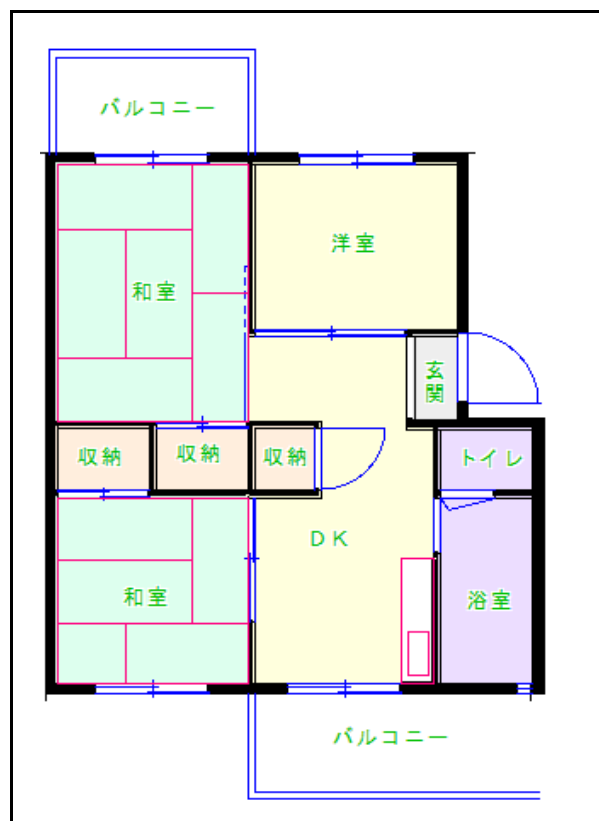

筑豊地区

団地名 高泉団地

団地番号 563

- 所在地 福岡県大牟田市大字歴木541番地1 他4番地
- 間取り 2DK/3DK
- 規模等 19棟/3~5階建て
- エレベーター 一部あり
- もよりの交通機関 西鉄バス 高泉団地下車 徒歩3分
- もよりの小中学校 高取小学校/歴木中学校
- 建設年度 1971年~2010年
- 間取り図

A-【3DK】

B-【3DK】

C-【2DK】

D-【3DK】

E-【3DK】