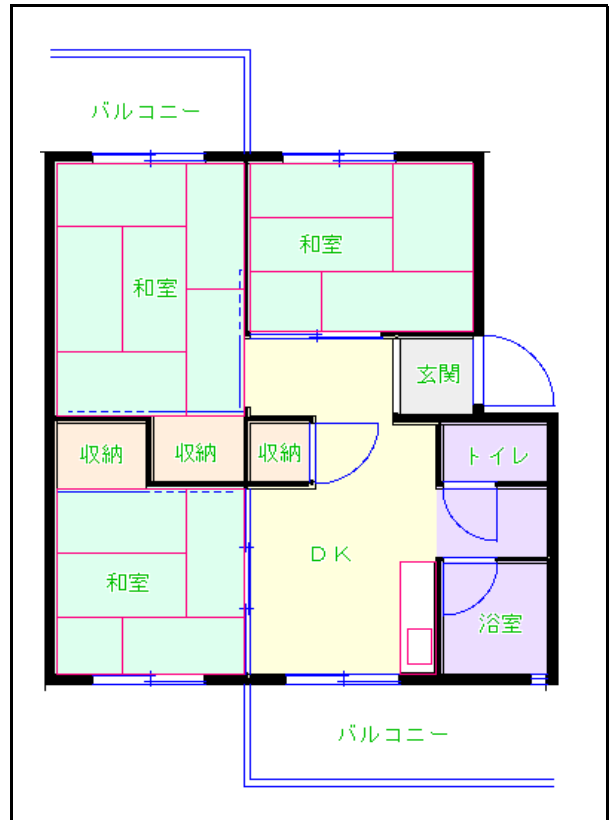

筑豊地区

団地名 高泉団地

団地番号 563

- 所在地 福岡県大牟田市大字歴木541番地1 他4番地
- 間取り 2DK/3DK
- 規模等 19棟/3~5階建て
- エレベーター 一部あり
- もよりの交通機関 西鉄バス 高泉団地下車 徒歩3分
- もよりの小中学校 高取小学校/歴木中学校
- 建設年度 1971年~2010年
- 間取り図

A-【3DK】

B-【3DK】

C-【2DK】

D-【3DK】

E-【3DK】