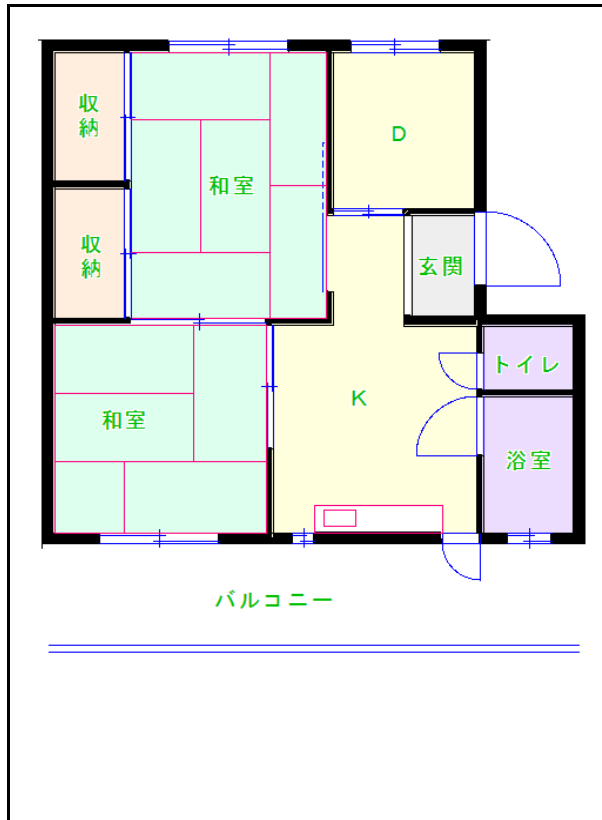

筑豊地区

団地名 高泉団地

団地番号 563

- 所在地 福岡県大牟田市大字歴木541番地1 他4番地
- 間取り 2DK/3DK
- 規模等 19棟/3~5階建て
- エレベーター 一部あり
- もよりの交通機関 西鉄バス 高泉団地下車 徒歩3分
- もよりの小中学校 高取小学校/歴木中学校
- 建設年度 1971年~2010年
- 間取り図

A-【3DK】

B-【3DK】

C-【2DK】

D-【3DK】