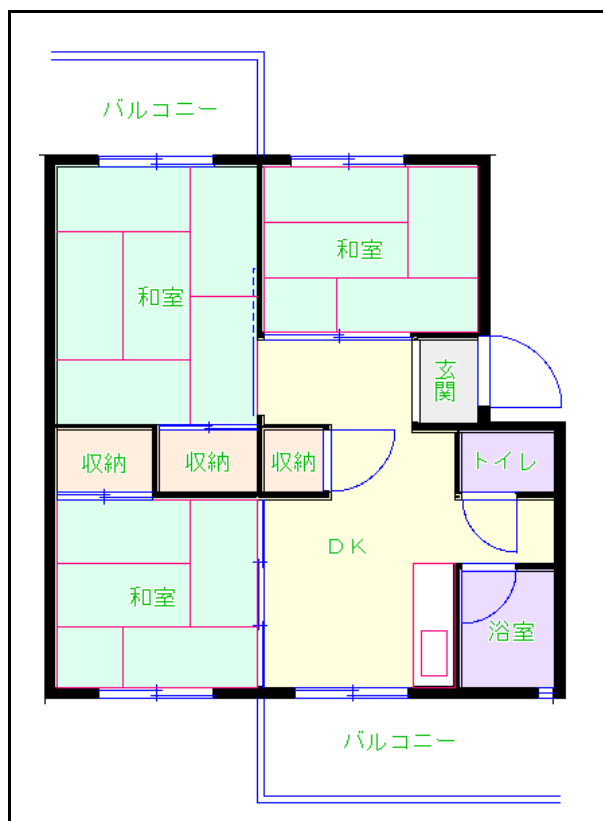

筑豊地区

団地名 高泉団地

団地番号 563

- 所在地 福岡県大牟田市大字歴木541番地1 他4番地
- 間取り 2DK/3DK
- 規模等 19棟/3~5階建て
- エレベーター 一部あり
- もよりの交通機関 西鉄バス 高泉団地下車 徒歩3分
- もよりの小中学校 高取小学校/歴木中学校
- 建設年度 1971年~2010年
- 間取り図

A-【3DK】

B-【3DK】

C-【2DK】

D-【3DK】

E-【3DK】